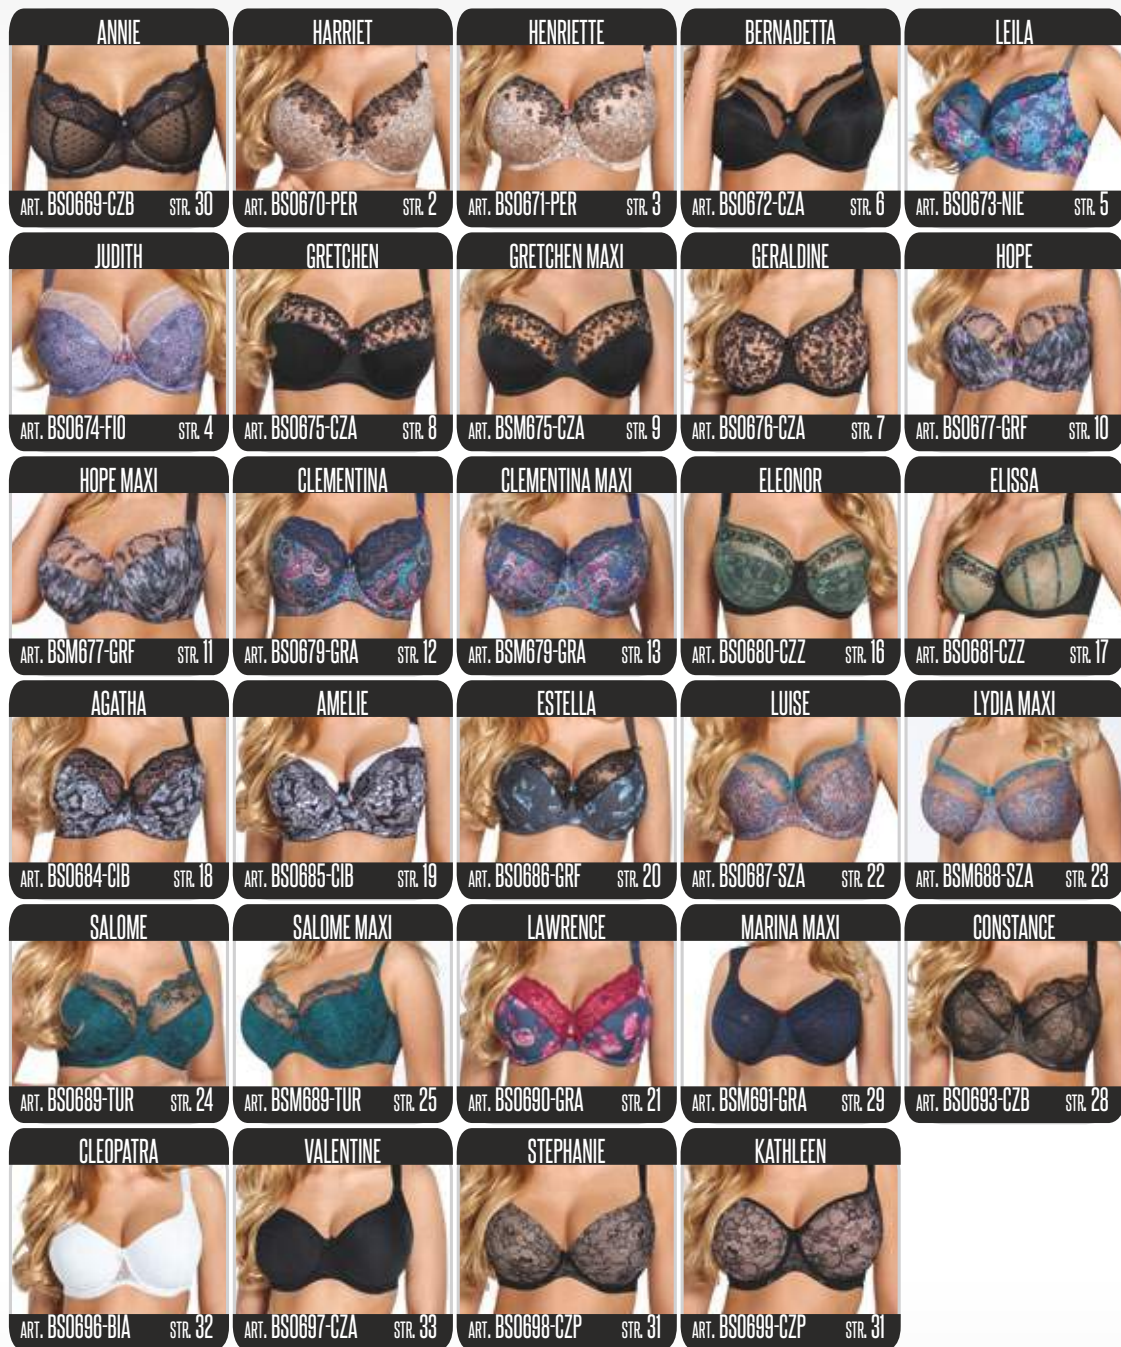

VALENTINE

Art. BS0697-CZA

SPACER

czarny/black (CZA)

75 BCDEF
80 BCDEF
85 BCDE
90 BCDE
95 BCDE

jak ustalić wielkość MISECZKI?

Różnica pomiędzy obwodem w biuście, a obwodem pod biustem stanowi wielkość miseczki.