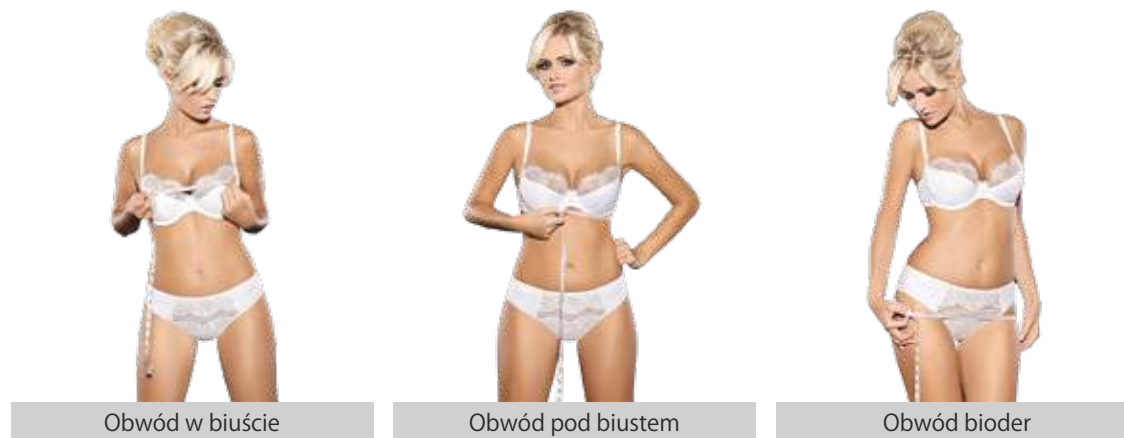

jak ustalić wielkość MISECZKI?

Różnica pomiędzy obwodem w biuście, a obwodem pod biustem stanowi wielkość miseczki.

ROZMIARY BIUSTONOSZY I GORSETÓW	OBWÓD POD BIUSTEM (CM)	RÓŻNICA (CM)	MISECZKA	ROZMIAR	OBWÓD BIODER (CM)
65	63-67	12-13	A	S (36)	92-96
70	68-72	14-16	B	M (38)	96-100
75	73-77	16-18	C	L (40)	100-104
80	78-82	18-20	D	XL (42)	104-108
85	83-87	20-22	E	2XL (44)	108-112
90	88-92	22-24	F	3XL (46)	112-116
95	93-97	24-26	G	4XL (48)	116-120
100	98-102	26-28	H		
105	103-107	28-30	I		
110	108-112	30-32	J		
115	113-117	32-34	K		
120	118-122				

Tab. Rozmiary majtek

Tab. Wielkość miseczki

Tab. Biustonosze i gorsety